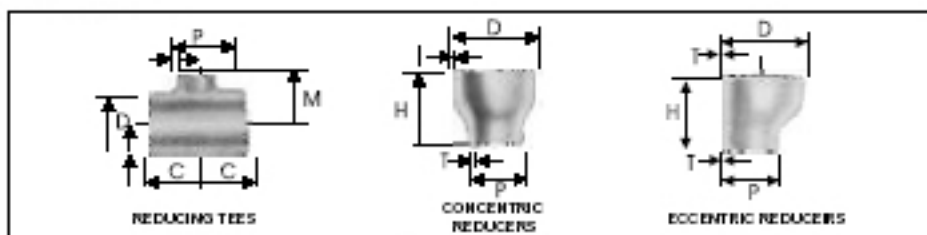

**F.V.F.<sup>®</sup>**  
*International S.r.l.*

**BUTT - WELDING PIPE FITTINGS ANSI B 16.9 / 16.28**

Nominal Pipe Size		Outside Diameter		Center to End		Length
Inch.	mm	D	P	C	M	H
1/2 x 3/8	15 x 10	21.3	17.1	25	25	-
1/2 x 1/4	15 x 8	21.3	13.7	25	25	-
3/4 x 1/2	20 x 15	26.7	21.3	29	29	38
3/4 x 3/8	20 x 10	26.7	17.1	29	29	38
1 x 3/4	25 x 20	33.4	26.7	38	38	51
1 x 1/2	25 x 15	33.4	21.3	38	38	51
1 1/4 x 1	32 x 25	42.2	33.4	48	48	51
1 1/4 x 3/4	32 x 20	42.2	26.7	48	48	51
1 1/4 x 1/2	32 x 15	42.2	21.3	48	48	51
1 1/2 x 1 1/2	40 x 32	48.3	42.2	57	57	64
1 1/2 x 1	40 x 25	48.3	33.4	57	57	64
1 1/2 x 3/4	40 x 20	48.3	26.7	57	57	64
1 1/2 x 1/2	40 x 15	48.3	21.3	57	57	64
2 x 1 1/2	50 x 40	60.3	48.2	64	60	76
2 x 1 1/4	50 x 32	60.3	42.2	64	57	76
2 x 1	50 x 25	60.3	33.4	64	51	76
2 x 3/4	50 x 20	60.3	26.7	64	44	76
2 1/2 x 2	65 x 50	73.0	60.3	76	70	89
2 1/2 x 1 1/2	65 x 40	73.0	48.3	76	67	89
2 1/2 x 1 1/4	65 x 32	73.0	42.2	76	64	89
2 1/2 x 1	65 x 25	73.0	33.4	76	57	89
3 x 2 1/2	80 x 65	88.9	73.0	86	83	89
3 x 2	80 x 50	88.9	60.3	86	76	89
3 x 1 1/2	80 x 40	88.9	48.3	86	73	89
3 x 1 1/4	80 x 32	88.9	42.2	86	70	89
3 1/2 x 3	90 x 80	101.6	88.9	95	92	102
3 1/2 x 2 1/2	90 x 65	101.6	73.0	95	89	102
3 1/2 x 2	90 x 50	101.6	60.3	95	83	102
3 1/2 x 1 1/2	90 x 40	101.6	48.3	95	79	102
3 1/2 x 1 1/4	90 x 32	101.6	42.2	-	-	102
4 x 3 1/2	100 x 90	114.3	101.6	105	102	102
4 x 3	100 x 80	114.3	88.9	105	98	102
4 x 2 1/2	100 x 65	114.3	73.0	105	95	102
4 x 2	100 x 50	114.3	60.3	105	89	102
4 x 1 1/2	100 x 40	114.3	48.3	105	86	102
5 x 4	125 x 100	141.3	114.3	124	117	127
5 x 3 1/2	125 x 90	141.3	101.6	124	114	127
5 x 3	125 x 80	141.3	88.9	124	111	127
5 x 2 1/2	125 x 65	141.3	73.0	124	108	127
5 x 2	125 x 50	141.3	60.3	124	105	127
6 x 5	150 x 125	168.3	141.3	143	137	140
6 x 4	150 x 100	168.3	114.3	143	130	140
6 x 3 1/2	150 x 90	168.3	101.6	143	127	140
6 x 3	150 x 80	168.3	88.9	143	124	140
6 x 2 1/2	150 x 65	168.3	73.0	143	121	140